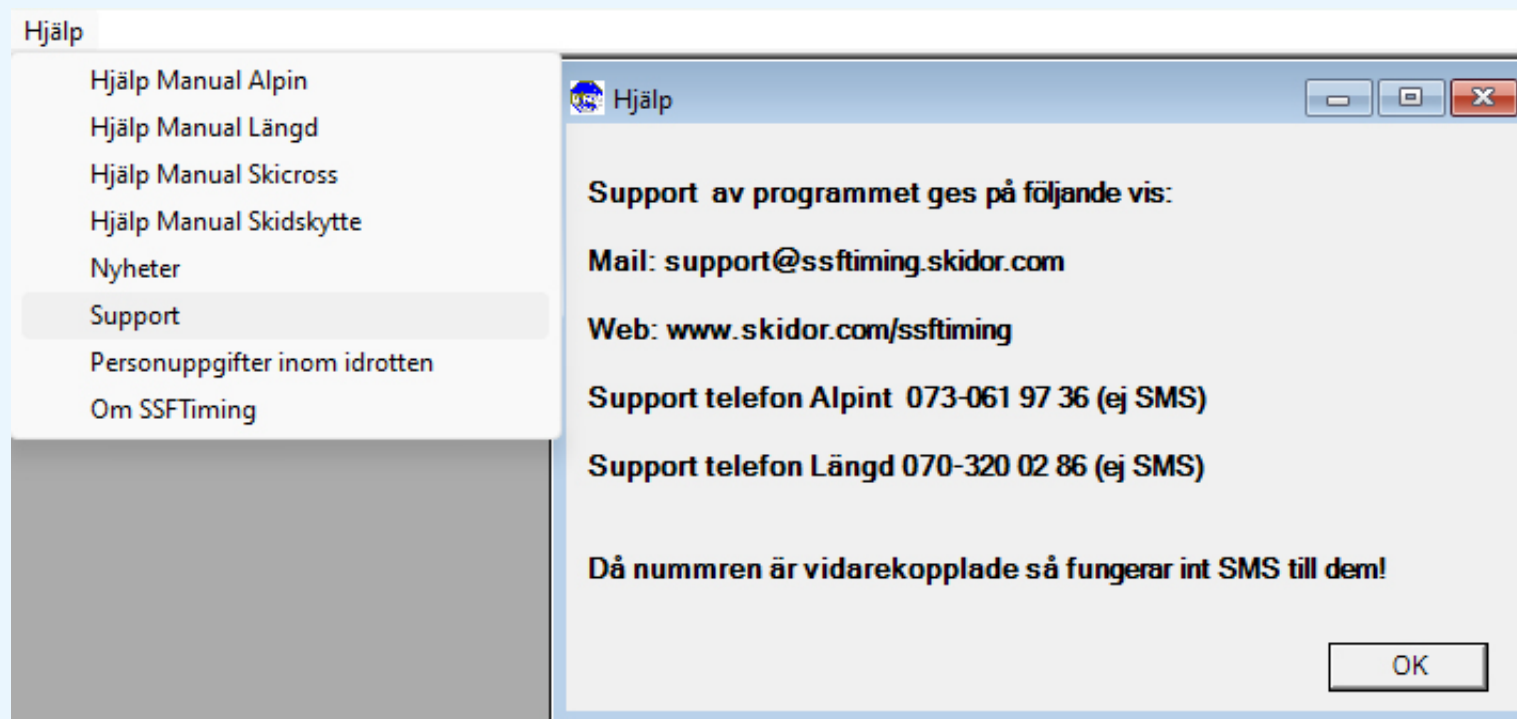

SSF TIMING SUPPORT

- E-mail: support@ssftiming.skidor.com
- Web: <https://www.skidor.com/idrotter/alpint/tavling/info-akare--arrangor/for-arrangorer/ssf-timing>
- Telefon Alpint & Ski Cross: 073 061 97 36
  (supporttelefonen är igång fr.o.m. vecka 45 t.o.m. vecka 18).
- OBS! Skicka inte SMS till telefonen då ingen har den fysiskt utan numret bara kopplas vidare till den som har support.